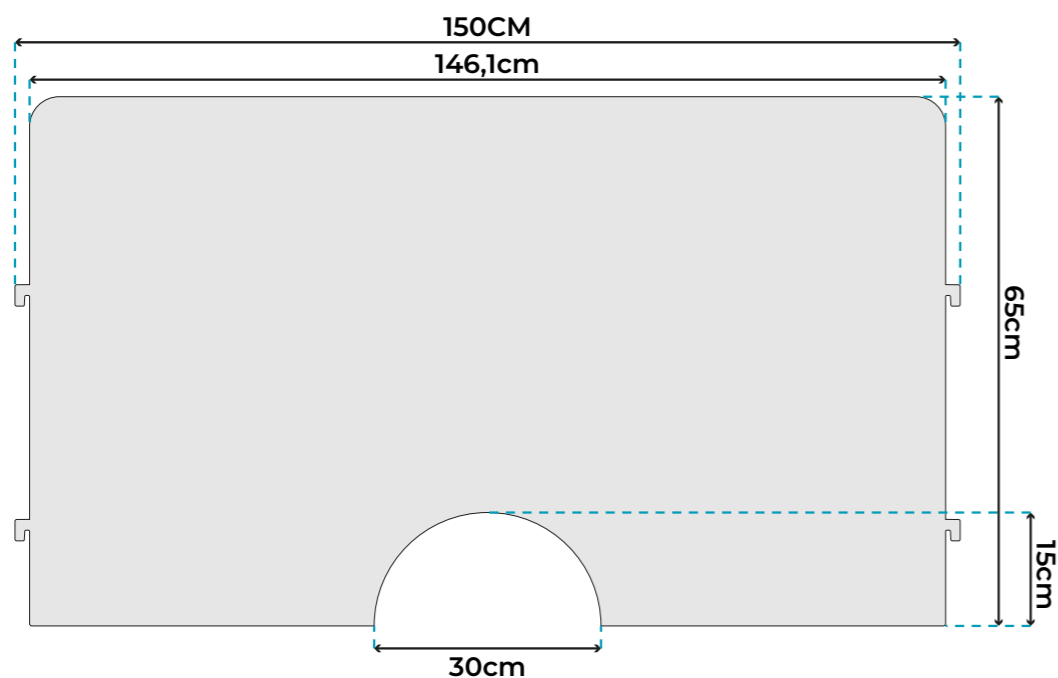

OSŁONY ACRYL 3 i 5mm

OS-PLEX-75-65-3-O
OS-PLEX-75-65-5-O

OS-PLEX-100-75-3-O
OS-PLEX-100-75-5-O

OS-PLEX-100-100-3-O
OS-PLEX-100-100-5-O

OS-PLEX-75-65-3
OS-PLEX-75-65-5

OS-PLEX-100-75-3
OS-PLEX-100-75-5

OS-PLEX-100-100-3
OS-PLEX-100-100-5