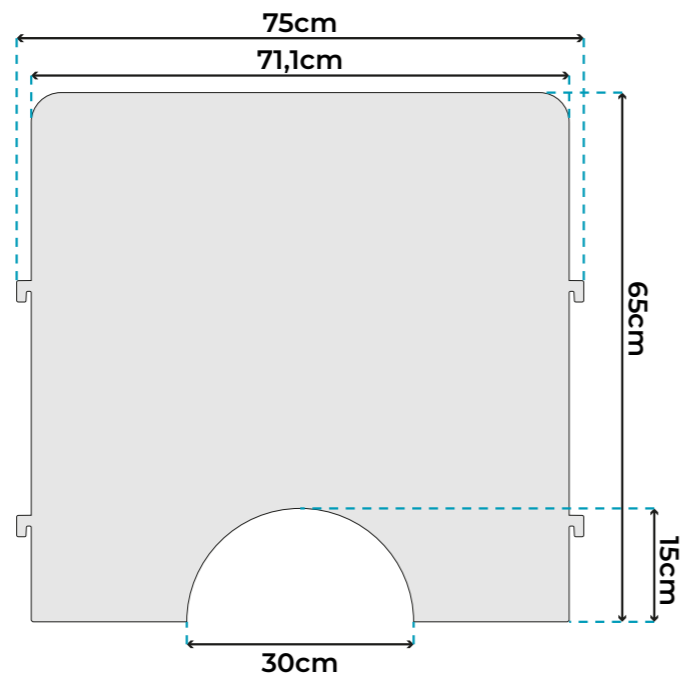

OSŁONY ACRYL 3 i 5mm

OS-PLEX-75-65-3-O
OS-PLEX-75-65-5-O

OS-PLEX-100-75-3-O
OS-PLEX-100-75-5-O

OS-PLEX-100-100-3-O
OS-PLEX-100-100-5-O

OS-PLEX-75-65-3
OS-PLEX-75-65-5

OS-PLEX-100-75-3
OS-PLEX-100-75-5

OS-PLEX-100-100-3
OS-PLEX-100-100-5