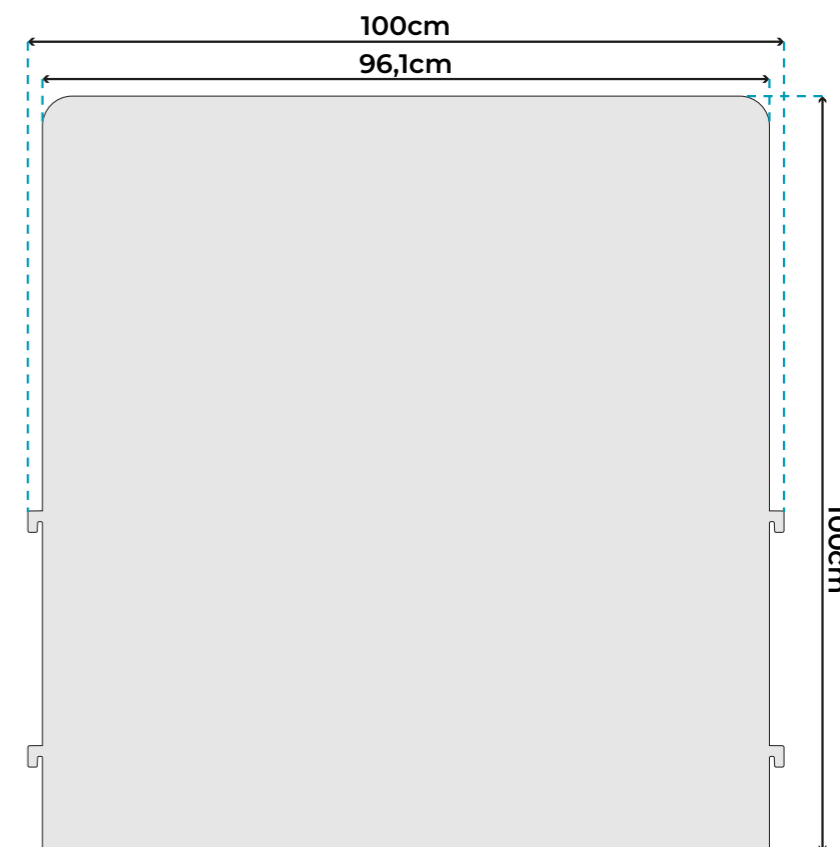

OSŁONY ACRYL 3 i 5mm

OS-PLEX-75-65-3-O
OS-PLEX-75-65-5-O

OS-PLEX-100-75-3-O
OS-PLEX-100-75-5-O

OS-PLEX-100-100-3-O
OS-PLEX-100-100-5-O

OS-PLEX-75-65-3
OS-PLEX-75-65-5

OS-PLEX-100-75-3
OS-PLEX-100-75-5

OS-PLEX-100-100-3
OS-PLEX-100-100-5

OS-PLEX-150-100-3-O
OS-PLEX-150-100-5-O

OS-PLEX-150-100-3-O
OS-PLEX-150-100-5-O

OS-PLEX-150-100-3
OS-PLEX-150-100-5

OS-PLEX-150-100-3
OS-PLEX-150-100-5