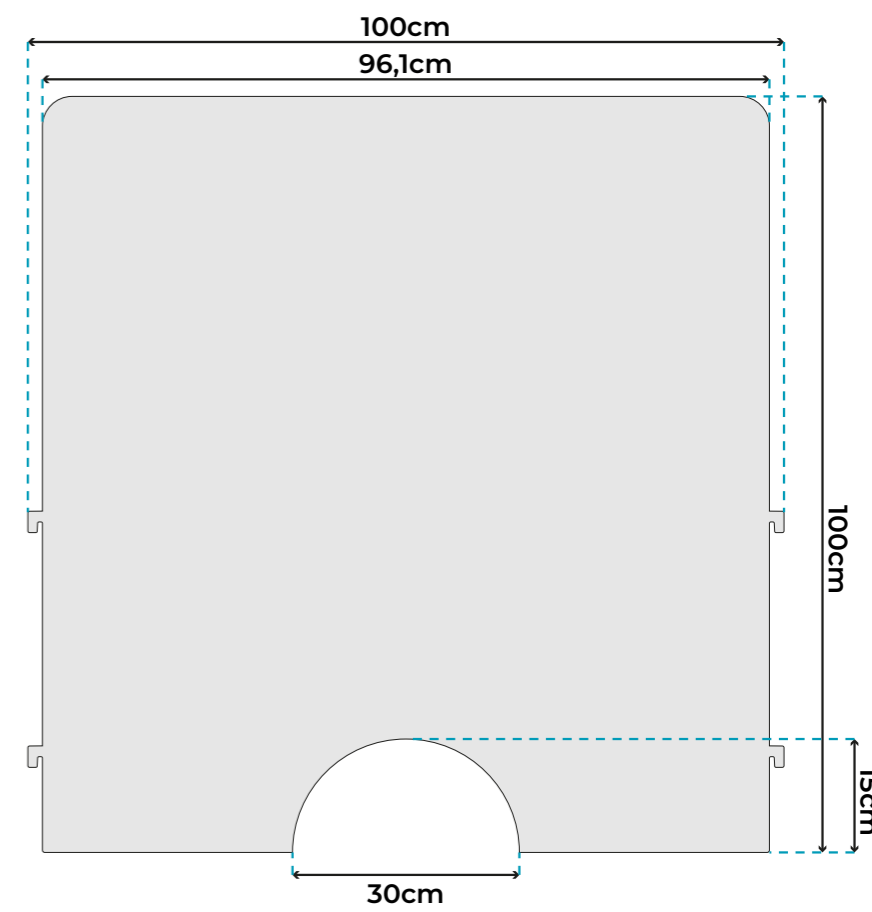

OSŁONY ACRYL 3 i 5mm

OS-PLEX-75-65-3-O
OS-PLEX-75-65-5-O

OS-PLEX-100-75-3-O
OS-PLEX-100-75-5-O

OS-PLEX-100-100-3-O
OS-PLEX-100-100-5-O

OS-PLEX-75-65-3
OS-PLEX-75-65-5

OS-PLEX-100-75-3
OS-PLEX-100-75-5

OS-PLEX-100-100-3
OS-PLEX-100-100-5

OS-PLEX-150-100-3-O
OS-PLEX-150-100-5-O

OS-PLEX-150-100-3-O
OS-PLEX-150-100-5-O

OS-PLEX-150-100-3
OS-PLEX-150-100-5

OS-PLEX-150-100-3
OS-PLEX-150-100-5