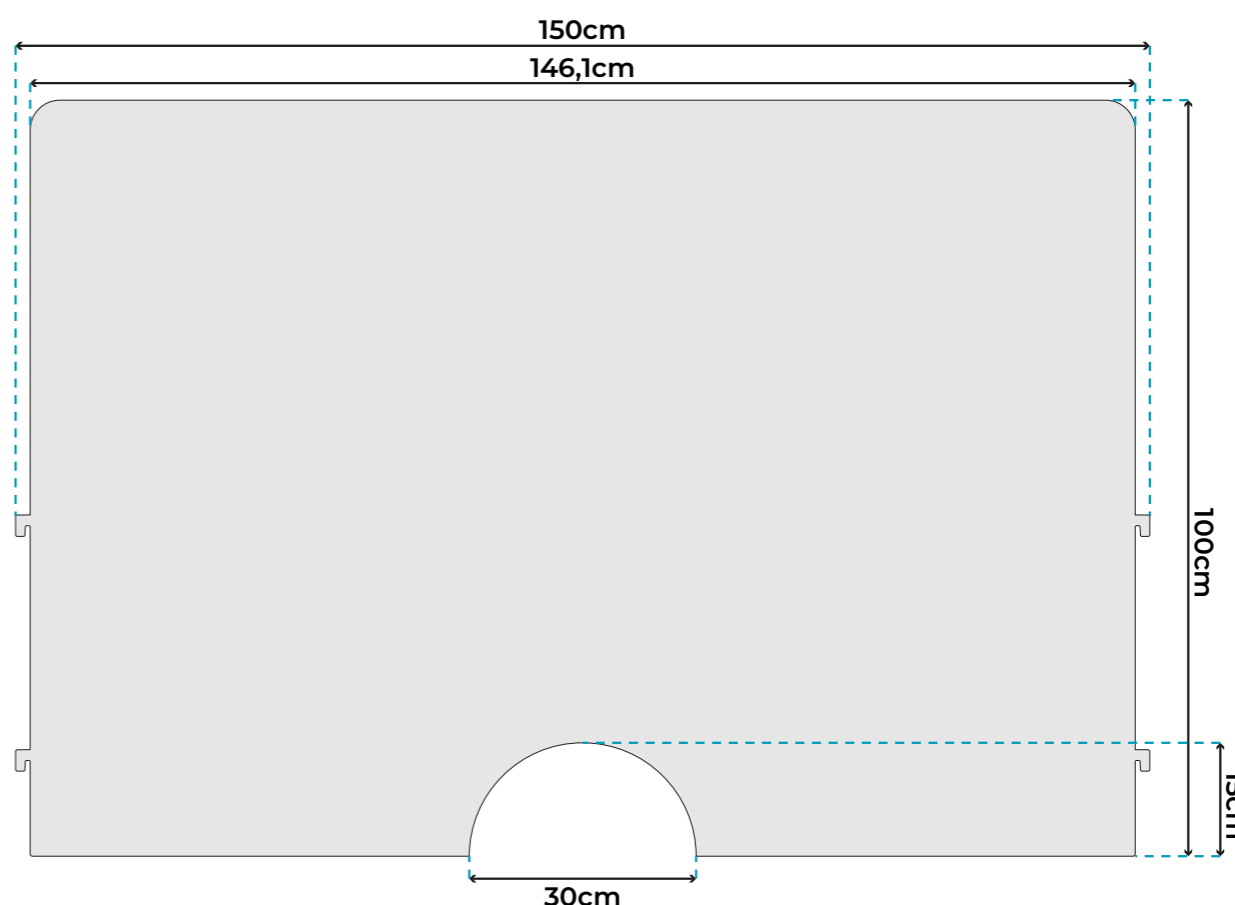

OSŁONY ACRYL 3 i 5mm

OS-PLEX-75-65-3-O
OS-PLEX-75-65-5-O

OS-PLEX-100-75-3-O
OS-PLEX-100-75-5-O

OS-PLEX-100-100-3-O
OS-PLEX-100-100-5-O

OS-PLEX-75-65-3
OS-PLEX-75-65-5

OS-PLEX-100-75-3
OS-PLEX-100-75-5

OS-PLEX-100-100-3
OS-PLEX-100-100-5

OS-PLEX-150-100-3-O
OS-PLEX-150-100-5-O

OS-PLEX-150-100-3-O
OS-PLEX-150-100-5-O

OS-PLEX-150-100-3
OS-PLEX-150-100-5

OS-PLEX-150-100-3
OS-PLEX-150-100-5