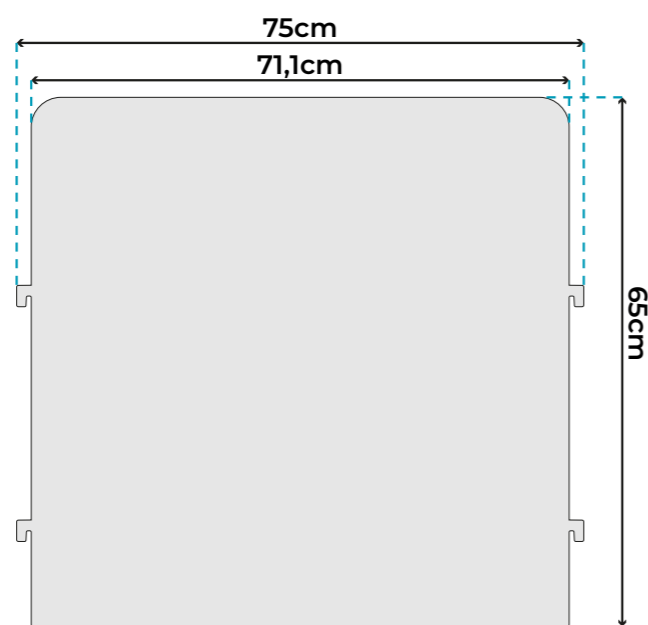

OSŁONY ACRYL 3 i 5mm

OS-PLEX-75-65-3-O
OS-PLEX-75-65-5-O

OS-PLEX-100-75-3-O
OS-PLEX-100-75-5-O

OS-PLEX-100-100-3-O
OS-PLEX-100-100-5-O

OS-PLEX-75-65-3
OS-PLEX-75-65-5

OS-PLEX-100-75-3
OS-PLEX-100-75-5

OS-PLEX-100-100-3
OS-PLEX-100-100-5