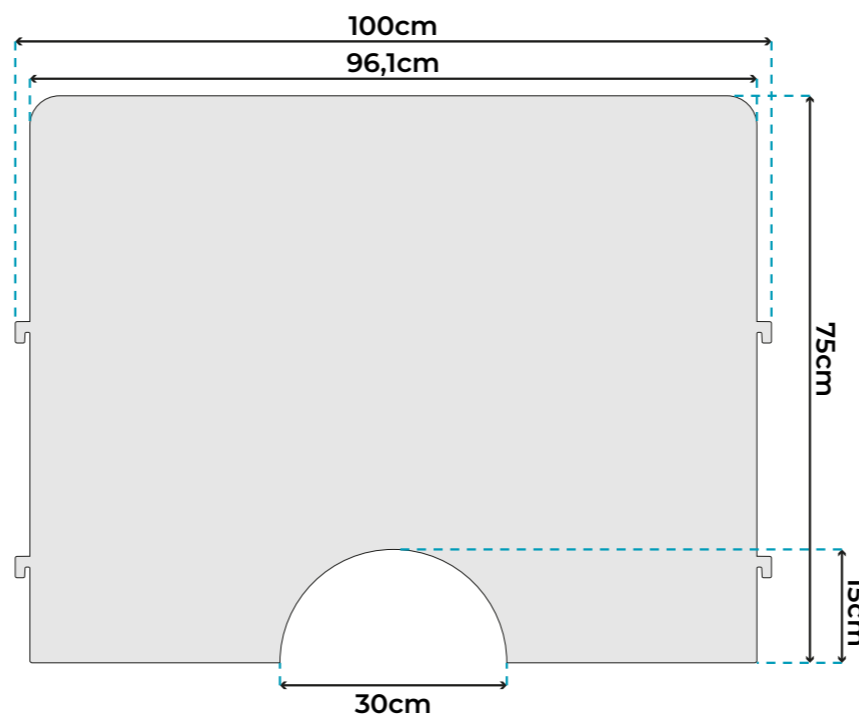

OSŁONY ACRYL 3 i 5mm

OS-PLEX-75-65-3-O
OS-PLEX-75-65-5-O

OS-PLEX-100-75-3-O
OS-PLEX-100-75-5-O

OS-PLEX-100-100-3-O
OS-PLEX-100-100-5-O

OS-PLEX-75-65-3
OS-PLEX-75-65-5

OS-PLEX-100-75-3
OS-PLEX-100-75-5

OS-PLEX-100-100-3
OS-PLEX-100-100-5