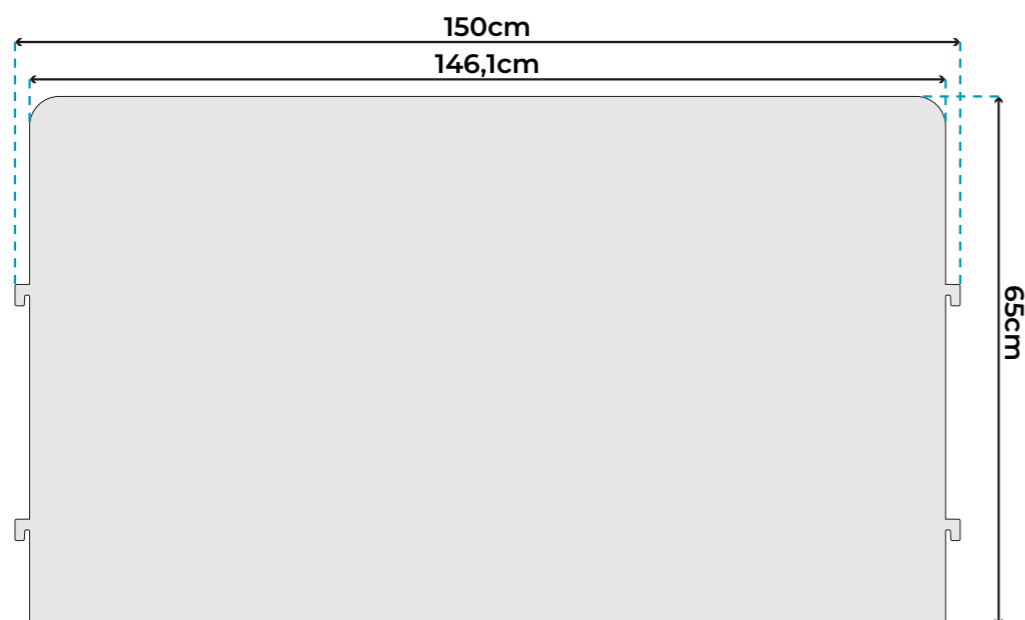

OSŁONY ACRYL 3 i 5mm

OS-PLEX-75-65-3-O
OS-PLEX-75-65-5-O

OS-PLEX-100-75-3-O
OS-PLEX-100-75-5-O

OS-PLEX-100-100-3-O
OS-PLEX-100-100-5-O

OS-PLEX-75-65-3
OS-PLEX-75-65-5

OS-PLEX-100-75-3
OS-PLEX-100-75-5

OS-PLEX-100-100-3
OS-PLEX-100-100-5

OS-PLEX-150-100-3-O
OS-PLEX-150-100-5-O

OS-PLEX-150-100-3-O
OS-PLEX-150-100-5-O

OS-PLEX-150-100-3
OS-PLEX-150-100-5

OS-PLEX-150-100-3
OS-PLEX-150-100-5