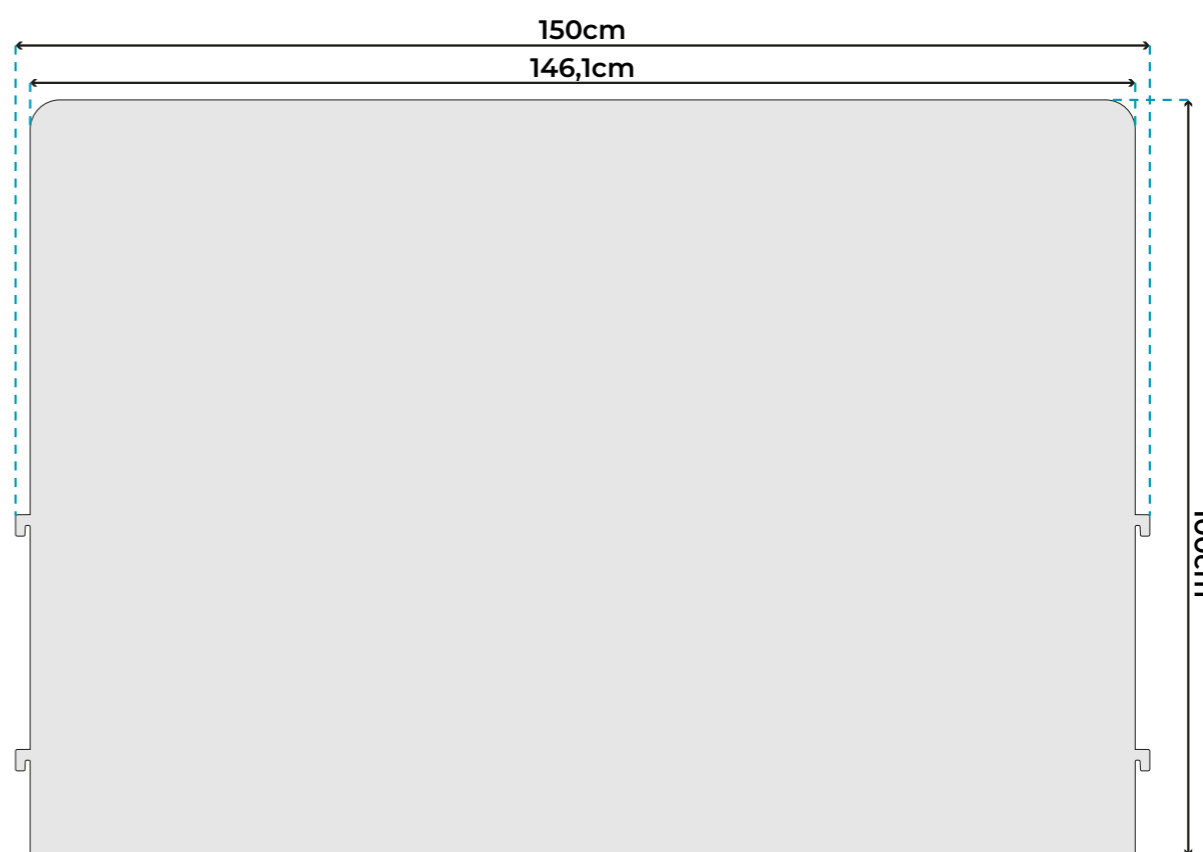

OSŁONY ACRYL 3 i 5mm

OS-PLEX-75-65-3-O
OS-PLEX-75-65-5-O

OS-PLEX-100-75-3-O
OS-PLEX-100-75-5-O

OS-PLEX-100-100-3-O
OS-PLEX-100-100-5-O

OS-PLEX-75-65-3
OS-PLEX-75-65-5

OS-PLEX-100-75-3
OS-PLEX-100-75-5

OS-PLEX-100-100-3
OS-PLEX-100-100-5

OS-PLEX-150-100-3-O
OS-PLEX-150-100-5-O

OS-PLEX-150-100-3-O
OS-PLEX-150-100-5-O

OS-PLEX-150-100-3
OS-PLEX-150-100-5

OS-PLEX-150-100-3
OS-PLEX-150-100-5